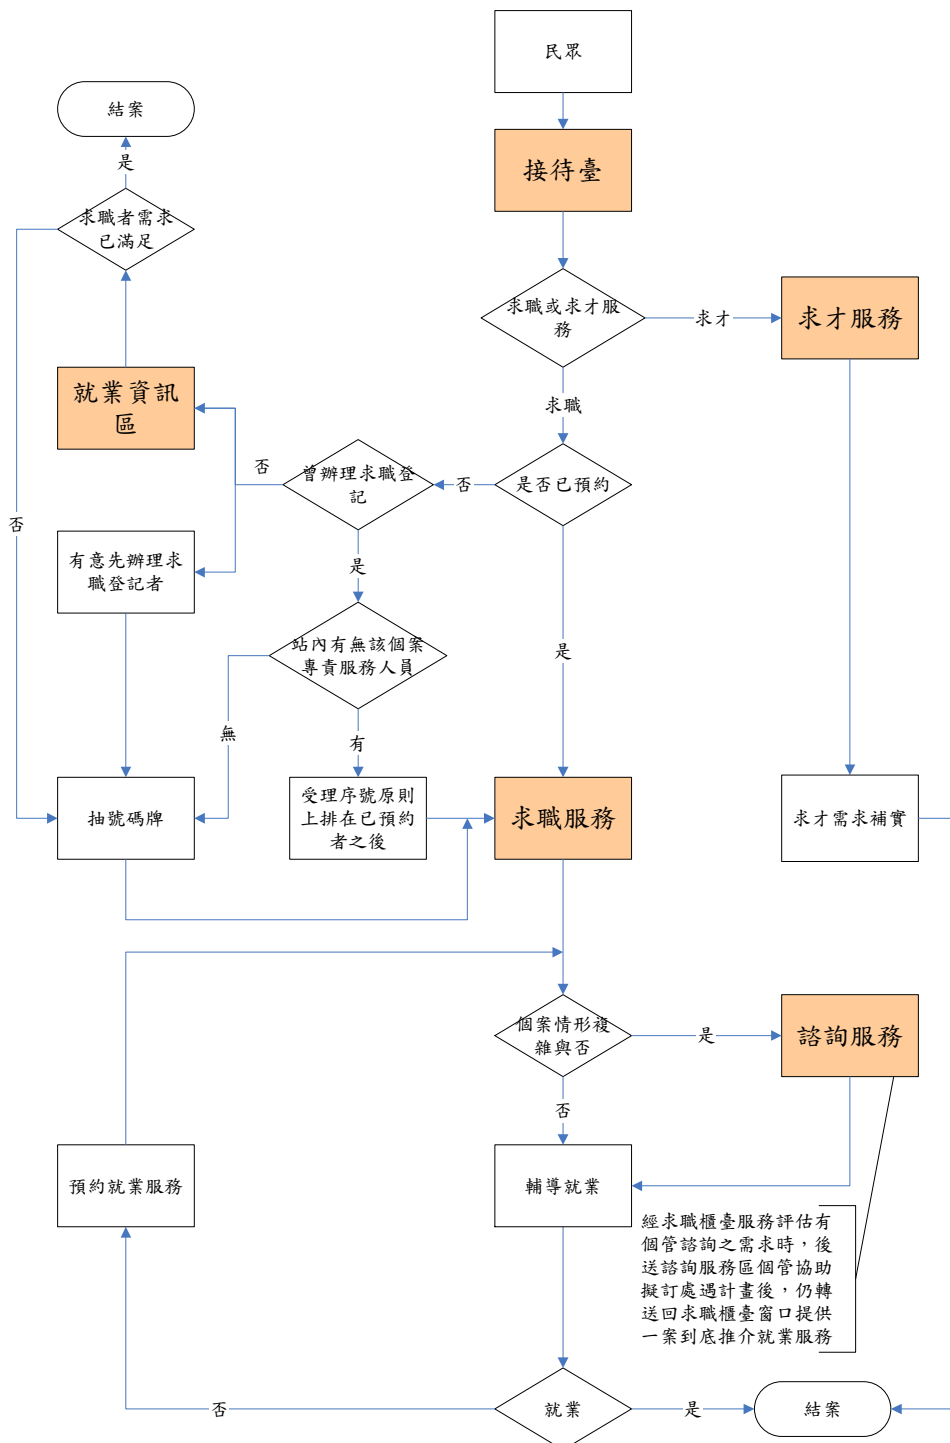

就業服務一案到底作業模式參考流程

※各公立就業服務機構可因地制宜，以一案到底精神，調整作業流程